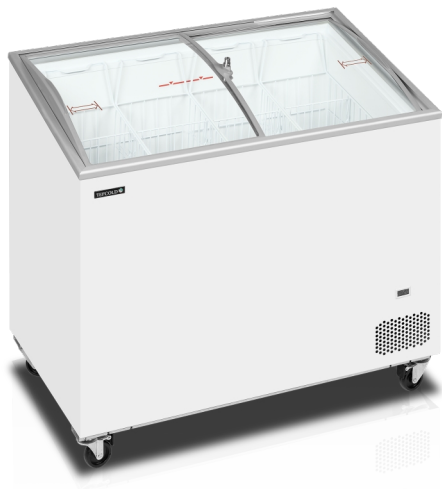

## IC301SCEB

Isfryser

### Produktegenskaber

- Vinklet glas for bedre præsentation
- Buede skydelåg med lås
- Inklusiv komplet sæt kurve
- Ideel til dekorering
- Digitalt termometer
- Hjul med bremse
- Klimaklasse 5 - velegnet til brug i varme omgivelser

### Kummefryser med buet glasskydelåg

IC-SCEB fryseren er en prisvenlig og kompakt displaykummefryser. Den er ideel til start-up virksomheder, sælsalg mv. Kummefryseren er meget stabil og solidt bygget, men er samtidigt monteret med hjul, så den er let at flytte rundt i butikken.

SCEB serien har en lavere front og et buet glasskydelåg for bedre visuel præsentation af fryserens indhold. Dette gør fryseren endnu mere ideel til præsentation af frosne varer, herunder literis og ispinde. Temperaturen kan holdes på omkring -14°C til is eller -21°C til andre frosne madvarer.