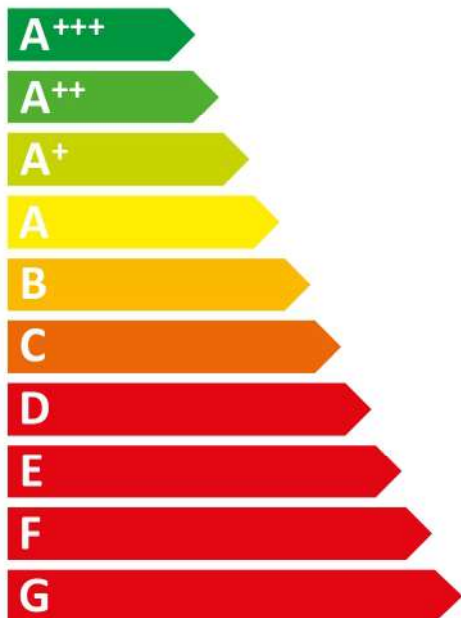

ENERG

енергия · ενεργεια

Y

IJA

IE

IA

SCANCOOL

GCR2254X

ENERGIA · ЕНЕРГИЯ · ΕΝΕΡΓΕΙΑ
ENERGIJA · ENERGY · ENERGIE
ENERGI

1206
kWh/annum

285 L

- L

4

30°C - 55%

2015/1094-I