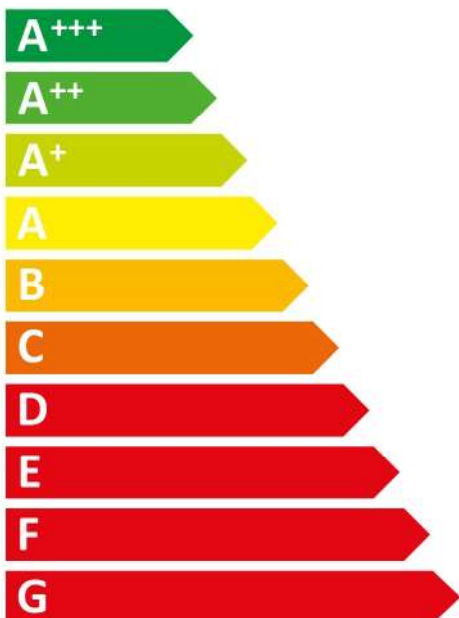

ENERG
енергия · ενεργεια

SCANCOOL

GCR1803X

ENERGIA · ЕНЕРГИЯ · ΕΝΕΡΓΕΙΑ
ENERGIJA · ENERGY · ENERGIE
ENERGI

1095
kWh/annum

214 L

- L

4

30°C - 55%

2015/1094-I