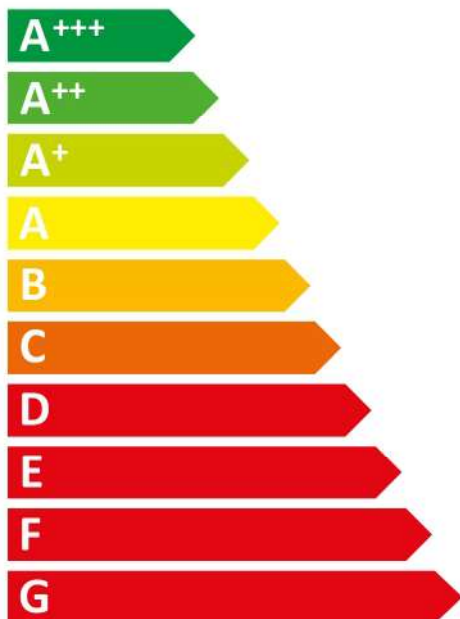

ENERG
енергия · ενεργεια

SCANCOOL

GCR1352X

ENERGIA · ЕНЕРГИЯ · ΕΝΕΡΓΕΙΑ
ENERGIJA · ENERGY · ENERGIE
ENERGI

956
kWh/annum

143 L

- L

4

30°C - 55%

2015/1094-I