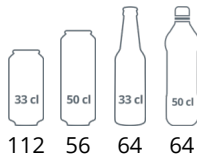

Elektronisk termostat

Indvendig ventilator

Design og materialer		Mål og indhold		Strøm og forbrug	
Dørantal & type	1 hængsl. glasdør	Total udstillingsareal	m <sup>2</sup> 0,23	Energiklassificering	B
Sikkerhedsglas	Ja	Temperatur-interval	°C +2 til +10	Energiforbrug	kWh/24t 1,6
Vendbar dør	Ja	Klimaklasse	4	Årligt energiforbrug	kWh/år 584
Hylde-antal & type	3 trådhylder, hvid	Brutto-/ Nettovægt	kg 49 / 44	Strøm	
Hyldefarve	Hvid	Brutto-/ Nettovolumen	l 136 / 119	Max Ambient	30°C at 55% RH
Hyldedimension	505 x 415 mm	<b>Køling og funktioner</b>		Effekt	W 105
Bundhylde dimension	505 x 220	Termostat, type	Elektronisk	Spænding / Frekvens	V/Hz 220-240/50
Max. belastning på hylde	kg/m <sup>2</sup> 110	Køling, type	Med ventilator	Lydniveau	dB(A) 40
Fødder / ben	4 justerbare fødder	Afrimning, type	Automatisk	<b>Dimensioner</b>	
Hjul	2 hjul	Kølemiddel	R600a	Indvendige mål (BxDxH)	mm 510 x 485 x 620
Eksteriør	SS430	Kølemiddel, mængde	g 35	Udvendige mål (BxDxH)	mm 600 x 585 x 855
Interiør	Hvid ABS	Termometer	Ja	Pakkemål (BxDxH)	mm 690 x 650 x 910
Indvendigt lys	LED			40' container kapacitet	stk 108
Lås	Ja				