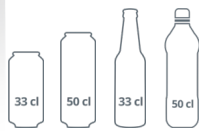

BA11H

Backbar / Bar køleskab

161 112 96 96

Justerbare trådhylder

Lås

Produktegenskaber

- EU Energiklassificering A
- Ca. 59% mere energivenlig end den forrige BA-serie
- Dobbeltlags sikkerhedsglas
- Vendbar glasdør
- Ventileret køling for hurtigt temperatursænkning og jævn temperatur
- Lettilgængelig elektronisk termostat
- Justerbare hylder
- Indvendigt LED-lys
- Lås

Design og materialer		Mål og indhold		Strøm og forbrug		
Dørantal & type	1 hængsl. glasdør	Total udstillingsareal	m ²	0,37	Energiklassificering	A
Vendbar dør	Ja	Temperatur-interval	°C	+2 til +10	Energiforbrug	kWh/24t 0,96
Sikkerhedsglas	Ja	Klimaklasse		4	Årligt energiforbrug	kWh/år 350
Hylde-antal & type	2 trådhylder, krom	Brutto-/ Nettovægt	kg	53 / 47	Max Ambient	30°C at 55% RH
Hyldefarve	Krom	Brutto-/ Nettovolumen	l	128 / 118	Effekt	W 95
Hyldedimension	495x350 mm	Køling og funktioner			Spænding / Frekvens	V/Hz 220-240/50
Fødder / ben	4 justerbare fødder	Termostat, type		Elektronisk	Lydniveau	dB(A) 44
Eksteriør	Sort	Køling, type		Ventileret	Dimensioner	
Interiør	Stucco aluminium	Afrimning, type		Automatisk	Indvendige mål (BxDxH)	mm 510 x 418 x 734
Indvendigt lys	LED	Kølemiddel		R600a	Udvendige mål (BxDxH)	mm 600 x 520 x 900
Lås	Ja	Kølemiddel, mængde	g	55	Pakkemål (BxDxH)	mm 685 x 575 x 970
		Termometer		Ja	40' container kapacitet	stk 136