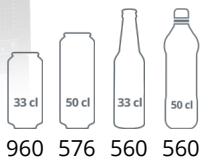

ECO-FRIENDLY
REFRIGERANT R290

NC5000

Displaykøler

Product features:

- Imponerende lagerplads
- Lystop med LED-lys
- Indvendigt vertikalt LED-lys
- Selvlukkende glassdøre
- Ventileret køling
- Justerbare hylder

Design & Material	
Dørantal & type	2 hængsl. glassdøre
Sikkerhedsglas	Ja
Vendbar dør	Nej
Hylde-antal & type	10 trådhylder, hvid type
Hyldefarve	Hvid
Lystop type	D-formet
Lystop lys	LED
Fødder / ben	2 justerbare fødder
Hjul	4 hjul
Eksteriør	Hvid
Interiør	Hvid
Indvendigt lys	2 x vertikale LED i dørramme
Lås	Ja

Measures & Content		
Dåser 330 ml	stk	960
Dåser 500 ml	stk	576
Flasker 330 ml	stk	560
Flasker 500 ml	stk	560
Temperatur-interval	°C	2 til 8
Klimaklasse		4
Brutto-/ Nettovægt	kg	252 / 212
Brutto-/ Nettovolumen	l	1149 / 1079
Total Display Area	m²	1,3

Cooling & Functions		
Termostat, type		Elektronisk
Køling, type		Ventileret
Afrimning, type		Automatisk
Kølemiddel		R290
Kølemiddel, mængde	g	150
GWP		3

Power & Consumption		
Energiklassificering		B
Energiforbrug	kWh/24t	2,81
Årligt energiforbrug	kWh/år	1024
Indeks Energieffektivitet		15
Effekt	W	500
Spænding / Frekvens	V/Hz	220-240/50
Lydniveau	db(A)	45
Termometer		Ja

Dimensions		
Indvendige mål (BxDxH)	m	1250 x 580 x 1327
Udvendige mål (BxDxH)	m	1370 x 700 x 2022
Pakkemål (BxDxH)	m	1405 x 765 x 2180
40' container kapacitet	stk	23