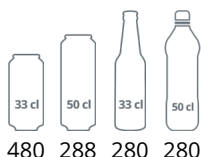

ECO-FRIENDLY
REFRIGERANT R290

NC2500

Displaykøler

Product features:

- Imponerende lagerplads
- Lystop med LED-lys
- Indvendigt vertikalt LED-lys
- Selvlukkende glassdøre
- Ventileret køling
- Justerbare hylder

Design & Material	
Dørrantal & type	1 hængsl. glassdøre
Sikkerhedsglas	Ja
Vendbar dør	Nej
Hylde-antal & type	5 trådhylder, hvid
Hyldefarve	Hvid
Lystop type	D-formet
Lystop lys	LED
Fødder / ben	2 justerbare fødder
Hjul	4 hjul
Eksteriør	Hvid
Interiør	Hvid
Indvendigt lys	2 x vertikale LED i dørramme
Lås	Ja

Measures & Content		
Dåser 330 ml	stk	480
Dåser 500 ml	stk	288
Flasker 330 ml	stk	280
Flasker 500 ml	stk	280
Temperatur-interval	°C	2 til 8
Klimaklasse		4
Brutto-/ Nettovægt	kg	160 / 138
Brutto-/ Nettovolumen	l	515 / 412
Total Display Area	m²	0,66

Cooling & Functions		
Termostat, type	Elektronisk	
Køling, type	Ventileret	
Afrimning, type	Automatisk	
Kølemiddel	R290	
Kølemiddel, mængde	g	110
GWP		3

Power & Consumption		
Energiklassificering		B
Energiforbrug	kWh/24t	1,76
Årligt energiforbrug	kWh/år	643
Indeks Energieffektivitet		12,9
Effekt	W	300
Spænding / Frekvens	V/Hz	220-240/50
Lydniveau	db(A)	45
Termometer		Ja

Dimensions		
Indvendige mål (BxDxH)	mm	560 x 580 x 1327
Udvendige mål (BxDxH)	mm	680 x 700 x 2022
Pakkemål (BxDxH)	mm	715 x 765 x 2180
40' container kapacitet	stk	45