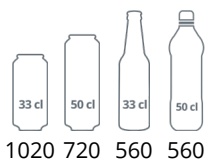

ECO-FRIENDLY
REFRIGERANT R290

FSC1950S

Display køleskab

Product features:

- Selvlukkende glasskydedøre
- Lystop med lys
- Indvendigt vertikalt lys
- Justerbare hylder
- Justerbare fødder
- Ventilert køling

Design & Material	
Dørrantal & type	2 selvluk. skydedøre
Sikkerhedsglas	Ja
Hyldes-antal & type	5 trådhylder, hvid type
Hyldifarve	Hvid
Hyldedimension	985 x 555 mm
Lystop type	D-formet
Lystop lys	LED
Fødder / ben	4 justerbare fødder
Hjul	4 hjul
Eksteriør	Hvid
Interiør	Coated stål
Indvendigt lys	Ja
Lås	Ja

Measures & Content			
Dåser 330 ml	stk		1020
Dåser 500 ml	stk		720
Flasker 330 ml	stk		560
Flasker 500 ml	stk		560
Temperatur-interval	°C		2 til 10
Klimaklasse			4
Brutto-/ Nettovægt	kg	198 / 193	
Brutto-/ Nettovolumen	l	857 / 645	

Cooling & Functions		
Termostat, type		Elektronisk
Køling, type		Ventileret
Afrimning, type		Automatisk
Kølemiddel		R290
Kølemiddel, mængde	g	125
GWP		3

Power & Consumption		
Energiklassificering		F
Energiforbrug	kWh/24t	6,4
Årligt energiforbrug	kWh/år	2336
Indeks Energieffektivitet		66
EEL volume	l	1114
Effekt	W	490
Spænding / Frekvens	V/Hz	220-240/50
Lydniveau	db(A)	48
Termometer		Ja

Dimensions		
Indvendige mål (BxDxH)	m	1000 x 652 x 1533
Udvendige mål (BxDxH)	m	1110 x 825 x 2010
Pakkemål (BxDxH)	m	1180 x 910 x 2100
40' container kapacitet	stk	22