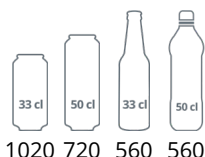

ECO-FRIENDLY
REFRIGERANT R290

FSC1950H

Display køleskab

Product features:

- Lystop med lys
- Indvendigt vertikalt lys
- Justerbare hylder
- Justerbare fødder
- Ventileret køling
- Hængslede alu-glasdøre

Solide håndtag

Vertikalt, indvendig lys

Design & Material

Dørantal & type	2 hængsl. glasdør
Sikkerhedsglas	Ja
Vendbar dør	Nej
Hylde-antal & type	5 trådhylder, hvid
Hyldefarve	Hvid
Hyldedimension	985 x 555 mm
Lystop type	D-formet
Lystop lys	LED
Fødder / ben	4 justerbare fødder
Hjul	4 hjul
Eksteriør	Hvid
Interiør	Coated stål
Indvendigt lys	Ja
Lås	Ja

Measures & Content

Dåser 330 ml	stk	1020
Dåser 500 ml	stk	720
Flasker 330 ml	stk	560
Flasker 500 ml	stk	560
Temperatur-interval	°C	2 til 10
Klimaklasse		4
Brutto-/ Nettovægt	kg	210 / 200
Brutto-/ Nettovolumen	l	875 / 645

Dimensions

Indvendige mål (BxDxH)	m	1000 x 750 x 1533
Udvendige mål (BxDxH)	m	1110 x 875 x 2010
Pakkemål (BxDxH)	m	1180 x 910 x 2100
40' container kapacitet	stk	22