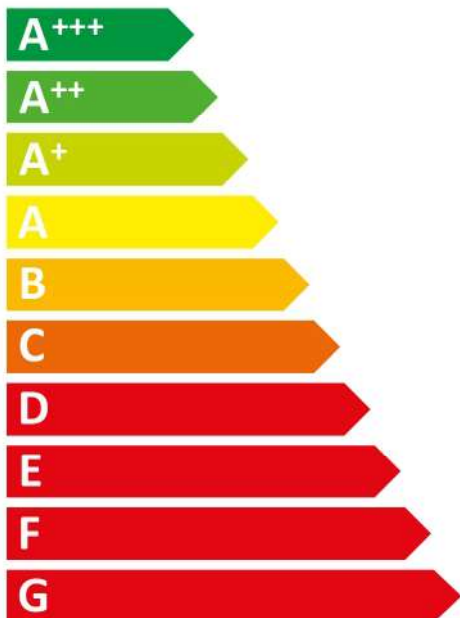

ENERG
енергия · ενεργεια

SCANCOOL

GCF1803X

ENERGIA · ЕНЕРГИЯ · ΕΝΕΡΓΕΙΑ
ENERGIJA · ENERGY · ENERGIE
ENERGI

2901
kWh/annum

X L

214 L

4