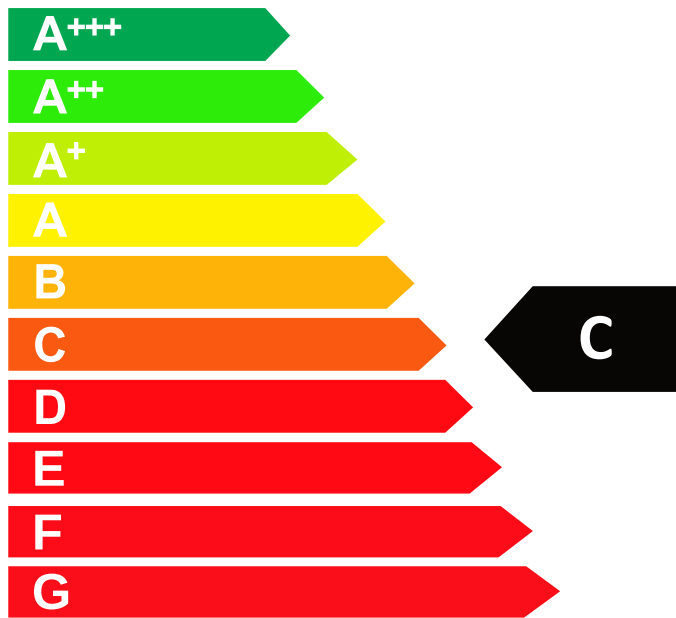

ENERG
енергия · ενεργεια

Y IJA
IE IA

VIBOCOLD®

AVF2

ENERGIA · ЕНЕРГИЯ
ΕΝΕΡΓΕΙΑ · ENERGIJA
ENERGY · ENERGIE · ENERGI

3004
kWh/annum

- L

976 L

4
30°C-55%

2015/1094-IV